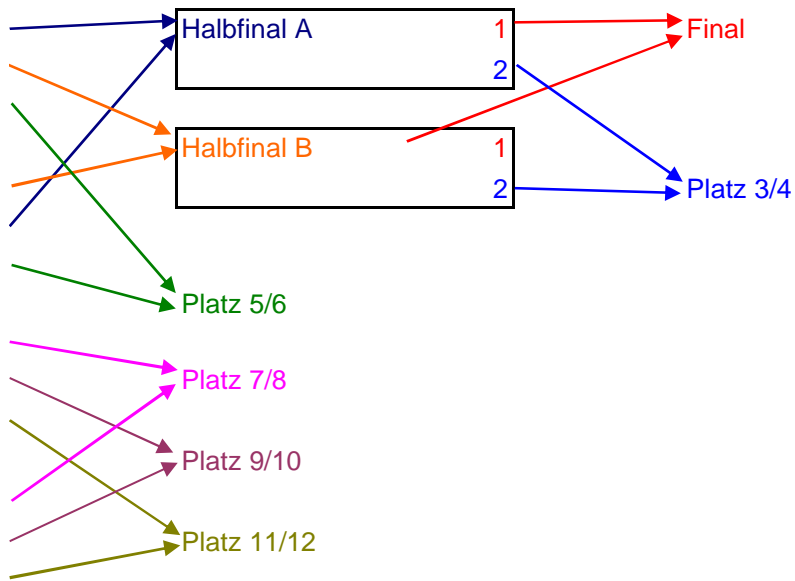

ginn, mit Zwischenrunde

angierungsspiele.
im Punkte Zwischenrunde

ted
en inkl vorrunde