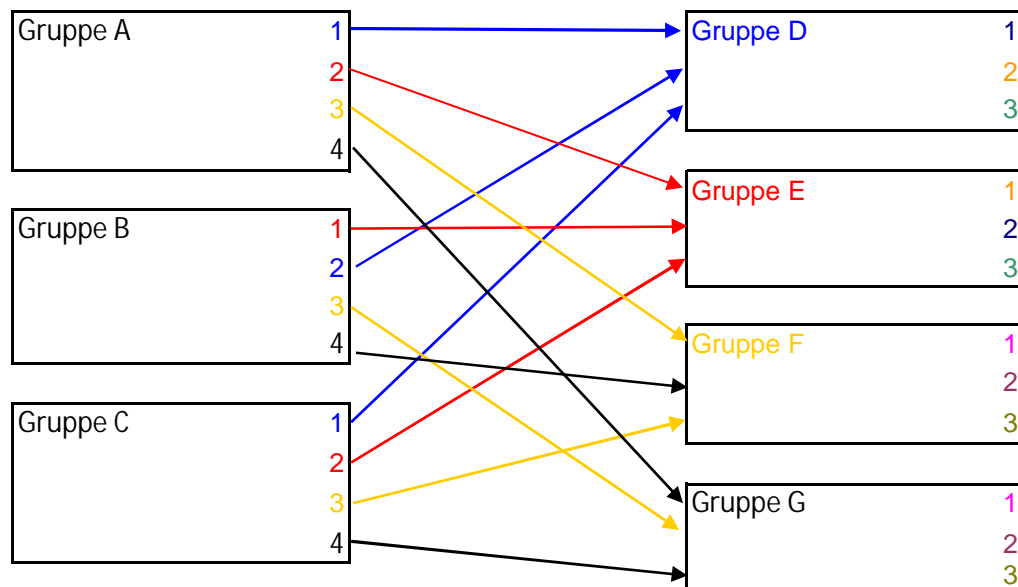

Spielplaneinteilung für 12 Mannschaften und drei Gruppen zum Bei

Drei Gruppen à je 4 Teams beginnen.
Danach wird eine Zwischenrunde eingeschoben.
Die beiden Gruppenersten spielen um den Halbfinaleinzug, die anderen um die Re-
Platzierungsspiele ab dem 7. Platz gibt es kein Penaltyschiessen, Rangierung ge

ELITE

Spielen in 2 5er Gruppen, die 3 Gruppen ersten machen eine Zwischenrunde wie Mix
4. und 5. spielen gegen die andern 4. und 5. Danach punkte von den drei begegnung

FREITAG	FREITAG	SAMSTAG
MIXED	MIXED	MIXED

1. 1 HFCG Sense HFCG Mittellz EHC Dübendorf
2. 2 SC Lyss HCD Fanclub EHC Wetzikon
3. 3 Heissi Isä EHC Arosa A HC Sierre-Anniviers
4. 4 SCB Fanclub EHC Olten N: SC Riesersee Blue Angel

FREITAG	SAMSTAG
ELITE	5 TEAMS ELITE

1. 1 HC Sierre- Chablais SC Lyss
2. 2 SCB Fan Club Bern SCRJ Lakers Fan-Club
3. 3 EHC Belp Fan Club EHC Wetzikon
4. 4 SCRJ Fanclub Crazy Birds HC Sierre-Aniviers
5. 5 SCB Fan Club Mutzebügler SC Riesersee Blue Angel